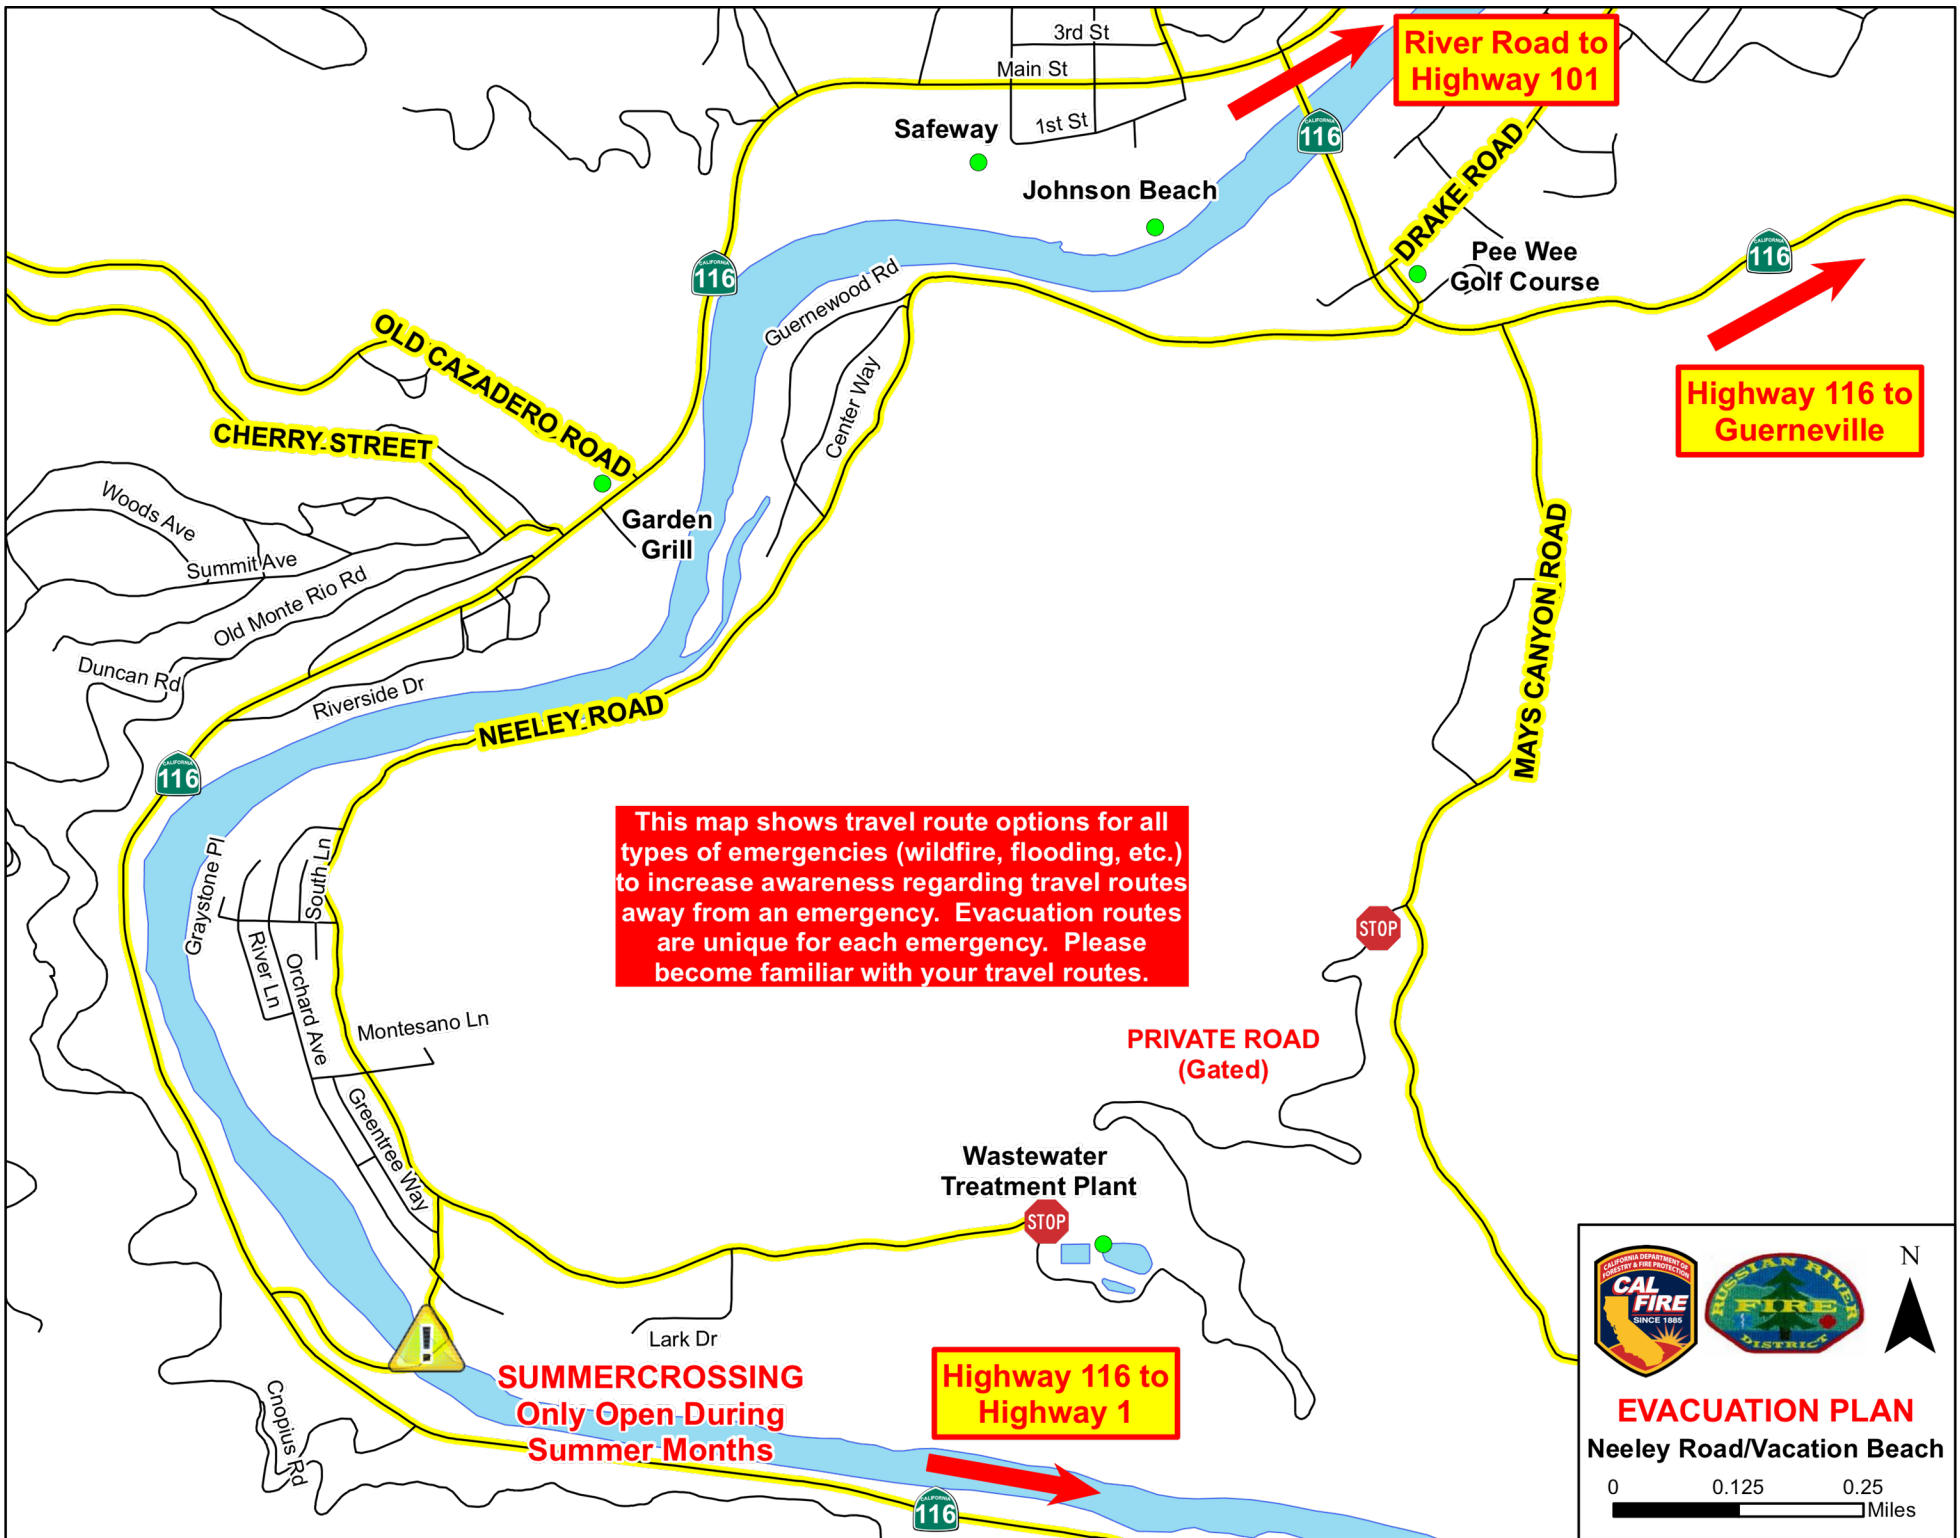

**GUERNEVILLE - NEELEY RD/VACATION BEACH**

**EVACTION PLAN**  
Neeley Road/Vacation Beach

0 0.125 0.25 Miles